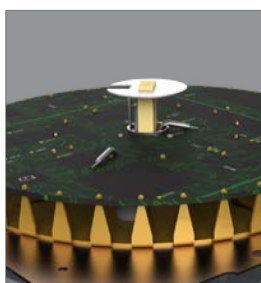

Rastreamento	
Número de canais	226 canais com Vanguard Technology™, com rastreamento universal
GPS	L1, L2, L2C
GLONASS	L1, L2, L2C
SBAS-QZSS	L1, L2C
Tipo de antena	Fence Antenna
Precisão de posicionamento	
Cinemática em Tempo Real (L1 + L2)	H: 10 mm + 1,0 ppm V: 15 mm + 1,0 ppm
Estático rápido (L1 + L2)	H: 3 mm + 0,5 ppm V: 5 mm + 0,5 ppm
GPS Diferencial	H: 0,4 m, V: 0,6 m
SBAS	H: 1,0 m, V: 1,5 m
Comunicações	
Transmissão de Cinemática em Tempo Real (RTK)	LongLink™ mais de 300 m, até 3 rovers simultâneos
Comunicações de E/S	Bluetooth®, Serial, USB
Celular (opcional)	HSPA+ integrado
Disponível para dois cartões SIM	
Dados e memória	
Memória	2 GB internos
Atualização de dados/Taxa de saída	Até 10 Hz
Saída de dados em tempo real	TPS, RTCM SC104 v 2.x, 3.x; CMR/CMR+
Saída ASCII	NMEA 0183 versões 2.x e 3.0
Físico	
Dimensões	150 x 150 x 64 mm
Peso	850 g — Básico 925 g — Celular
Visor/painel de status	MINTER
Conector de alimentação externa	Sim
Tempo de operação	Até 20 horas
Ambiental	
Temperatura operacional	
Baterias internas	-20 °C a 65 °C
Baterias externas	-40 °C a 65 °C
Temperatura de armazenamento	-40 °C a 70 °C
Umidade	100%, condensação
Classificação contra poeira/água	IP67

## Vanguard de 226 canais com Rastreamento Universal

A exclusiva tecnologia de rastreamento de canal da Topcon fornece flexibilidade de sinal GNSS e capacidade de expansão incomparáveis.

## Celular integrado (opcional)

Quando a cobertura celular está disponível, o HiPer SR é bastante versátil para curto ou longo alcance. O MAGNET Relay funciona como um modo simples de realizar a sessão de RTK móvel por meio de um rede local particular.